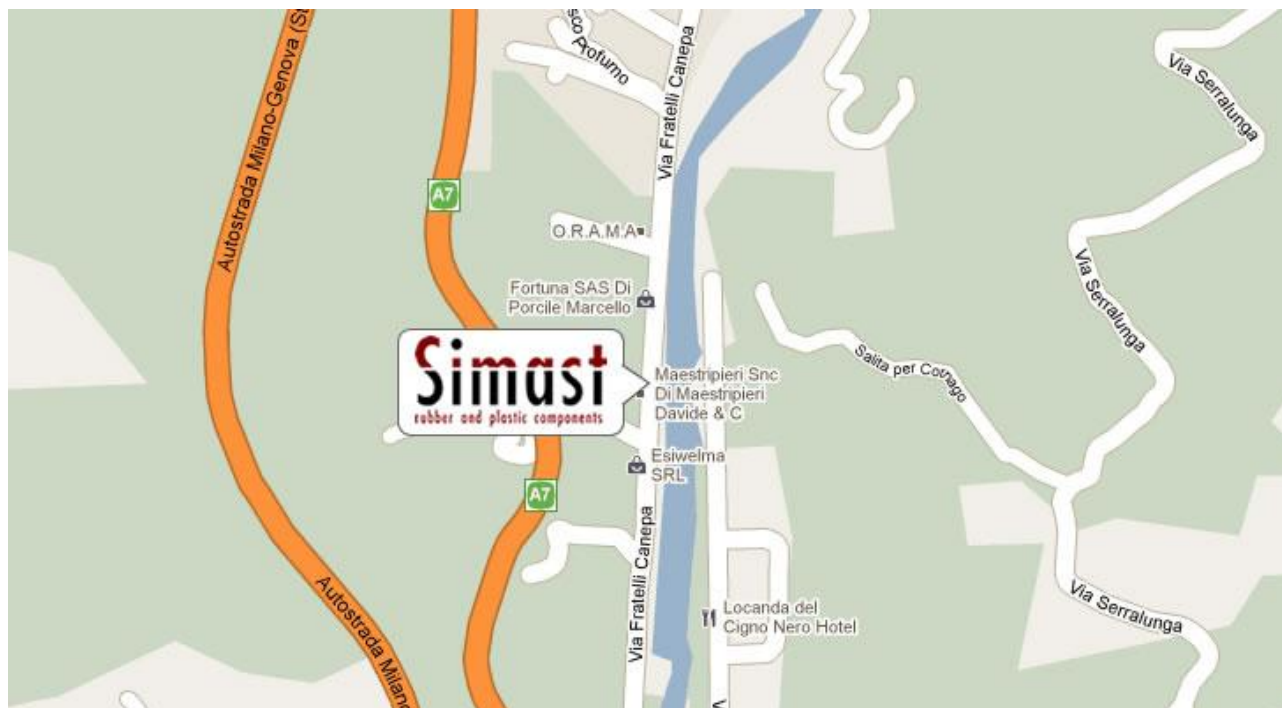

Serra Riccò – Genova – 16010

Come raggiungerci:

Arrivando da A7 Genova Bolzaneto-Milano:

Prendi l'uscita **Genova Bolzaneto** verso **Genova/Bolzaneto** tenendo la destra all'uscita del casello.

Alla rotonda svolta tutto a destra ed imbocca **via Ferriere Bruzzo**.

Proseguire dritti in **direzione Serra Riccò/ Sant' Olcese** fino alla rotonda, proseguire verso **via Sardorella**.

Arrivati allo stop prendere il ponte in direzione sinistra (**destinazione Serra Riccò**).

Alla rotonda imboccare la destra, **via Lungotorrente Secca/SP35**.

Proseguire dritti per 2,8 km.

Proseguire in **via Fratelli Canepa** (sempre dritto), fino al punto di arrivo.